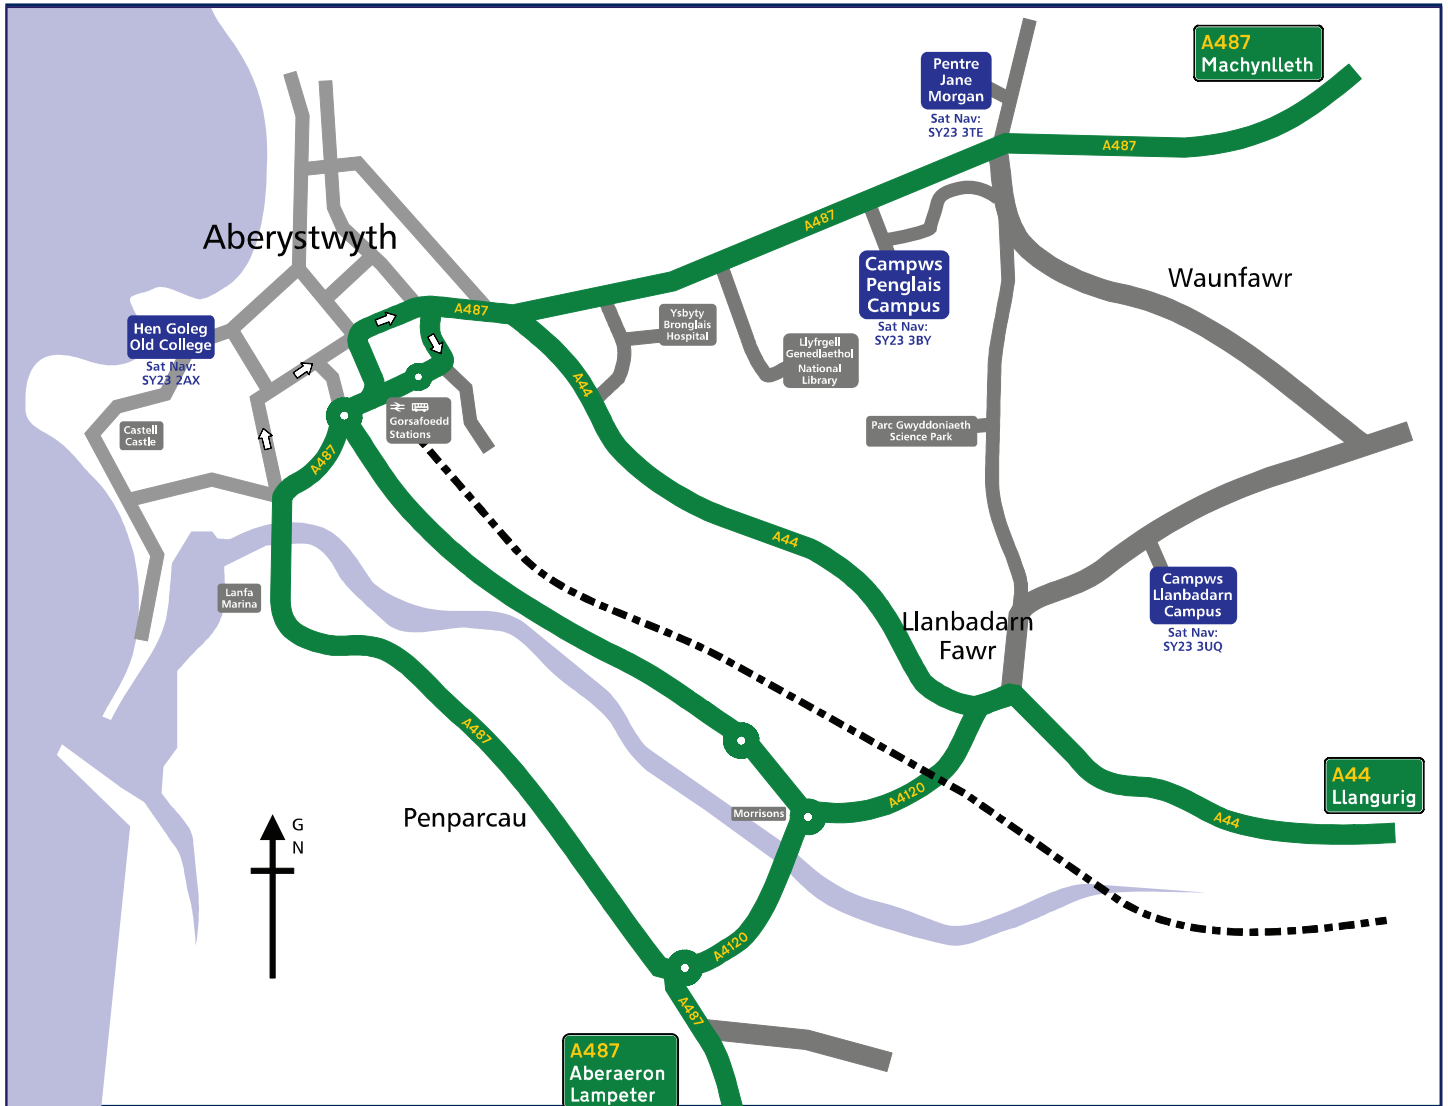

Cyrraedd y Brifysgol Getting to the University

Car

Mae Aberystwyth ar brif ffyrdd yr A44 a'r A487. Cynllunydd teithio: www.transportdirect.info

Trên

Ceir gwasanaeth trên rheolaidd o New Street, Birmingham trwy'r Amwything. Mae gwasanaethau bws a thacsi rheolaidd o'r orsaf i'r gampws. 0845 60 40 500 / www.nationalrail.co.uk

Bws

Mae Aberystwyth yn un o'r prif gyrchfannau ar rwydwaith bysiau TrawsCambria Cymru, gyda gwasanaethau rheolaidd yn rhedeg i ogledd a de Cymru ac oddi yno. 0870 608 2608 / www.traveline-cymru.org.uk

Car

Aberystwyth is on the main A44 and A487 roads. Journey planner: www.transportdirect.info

Train

Regular direct train service from Birmingham New Street via Shrewsbury. A frequent bus and taxi service operates from the station to the campus. 0845 7 484950 / www.nationalrail.co.uk